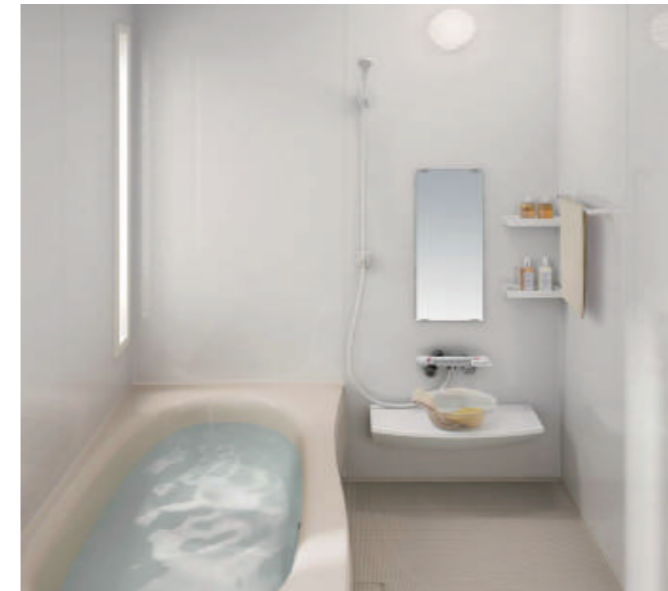

## 洗面空間をスッキリと演出する、奥行き550mmプラン Panasonic

3面鏡LED照明

大きめ家電もしましやすい構造です。

洗面台ですぐに使いたい家電製品をすっきり納めます。

内部にコンセントを設置することで、充電しながら収納できます。

洗面ドレッシング  
Cline

[ シーライン ]

選べる  
扉カラー

鏡の表面に、吸水性・親水性のある膜をコーティング。一部分しか効果のなかった従来品に対し、全面がもろりにくい。お風呂上がりもくもりなく、快適です。電気代もかからないので経済的です。

マルチシングルレバー洗面

縫ぎ目・隙間のないカウンター

バスルーム Panasonic

Panasonic

## 選び抜かれた快適空間を、あなたに。

パナソニック バスルーム

### FZ

バスルームの主役となる浴槽が新素材に進化。厳選したアイテムも装備し快適空間のためにこだわり抜いたバスルームです。

保温浴槽

エスライン浴槽  
足もと側のベンチで、半身浴や親子での入浴も楽しめます。

アーチ浴槽  
肩までしっかりお湯につかって、足を伸ばしやすい浴槽です。

アクセントパネル

選べるカラー  
全19色

ウェーブカウンター