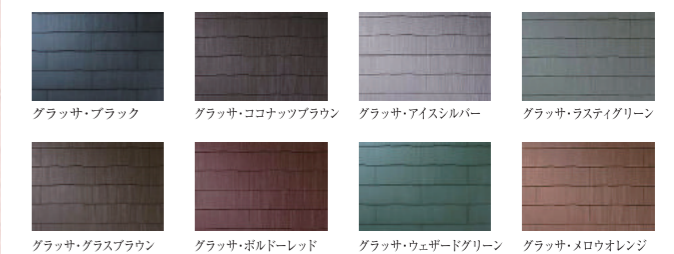

統一感あふれる仕上がりで、住まいを美しくドレスアップ「フリーリッジ」。

選べるカラー

※掲載の写真はイメージです。※写真と実際の仕様とは若干異なります。※各仕様は都合により予告なく変更することがあります。また、建築段階でやむを得ず設置できなくなる場合がございますので、あらかじめご了承ください。