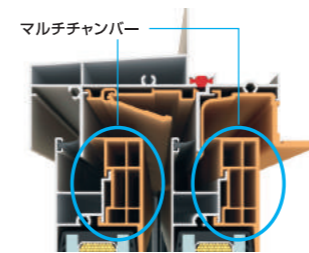

厳しい環境に負けない強靱性能

低炭素社会に貢献する断熱性能

○樹脂部材の見込厚を大きく、マルチチャンバー形状(多層形状)にすることで断熱性向上。

○ガラス面積拡大による断熱性向上。